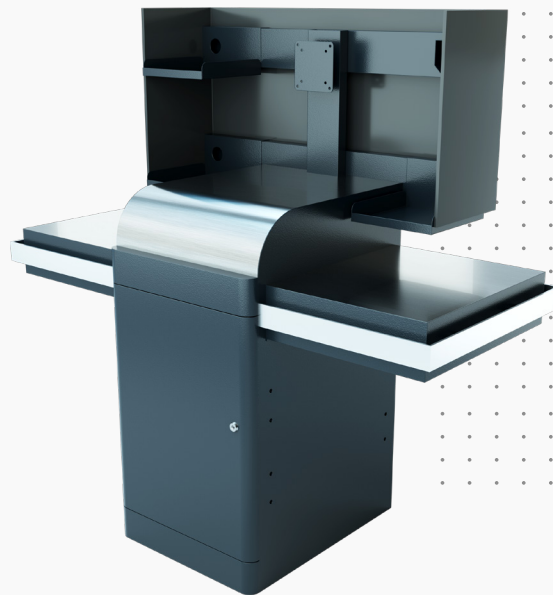

PRODUCTOS / CHECKOUT / **CHECKOUT SOHLO 1.0**

Checkout Sohlo 1.0

ES UN MODELO ADAPTADO AL NUEVO
FORMATO EN LOS RETAILS DEL MUNDO,
AHORRANDO TIEMPO AL USUARIO AL
FINAL DE SU EXPERIENCIA.

Fácil
limpieza

Compacto

Forma
Ergonómica

Espacios
reducidos

Detalles

- Mesa central operativa con diseño ergonómico recubierta en acero inoxidable calidad AISI 304 SM
- Cobertor trasero construido en acrílico 10mm
- Columna central con soporte para equipamiento
- Bandejas laterales de acero inoxidable calidad AISI 304 SM
- Defensa perimetral de acero cromado pulido
- Frente con puerta para acceso a conexiones
- Retail sugeridos: hipermercados / supermercados
- Colores a elección

Componentes

Detalle	(mm)
Ancho	600
Largo	1200
Alto	1280
Bandeja lateral	180 x 400

Oficinas Comerciales

Colectora Panamericana Oeste 654,
B1640 Martínez, San Isidro,
Buenos Aires, Argentina

Medios de Contacto